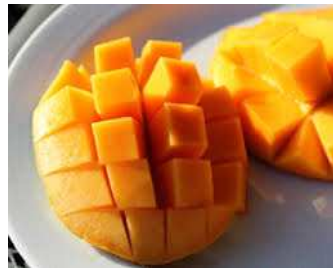

&

Flug-Mango-Verkaufsaktion für Schulbau-Projekte. Das Prinzip ist ganz **einfach** und **nachhaltig**:

**Kaufe Flugmangos - direkt vom Bauern -
oder hausgemachte Mango-Marmelade
- beides pro Stück 2,50 € -
und trage dazu bei,
Bildung in Burkina Faso zu fördern!**